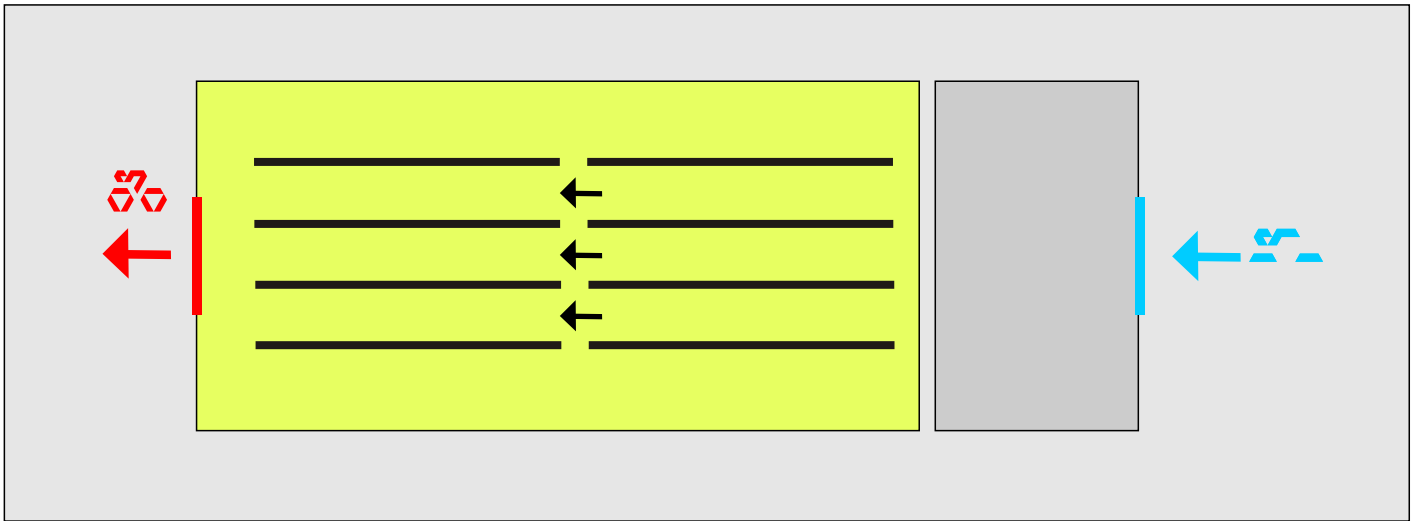

SHORT

CZECHMAN[®]
SWIMBIKERUN

mapa plavání/swim course
600m - 1lap

SHORT

CZECHMAN[®]
SWIMBIKERUN

mapa cyklistiky/bike course
26km (2 x 13km - 2laps)

SHORT

mapa běhu/run course
6km (2 x 3km - 2laps)

SHORT

CZECHMAN[®]
SWIMBIKERUN

depo: plavání-cyklistika
transition area: swim-bike

depo: cyklistika-běh
transition area: bike-run