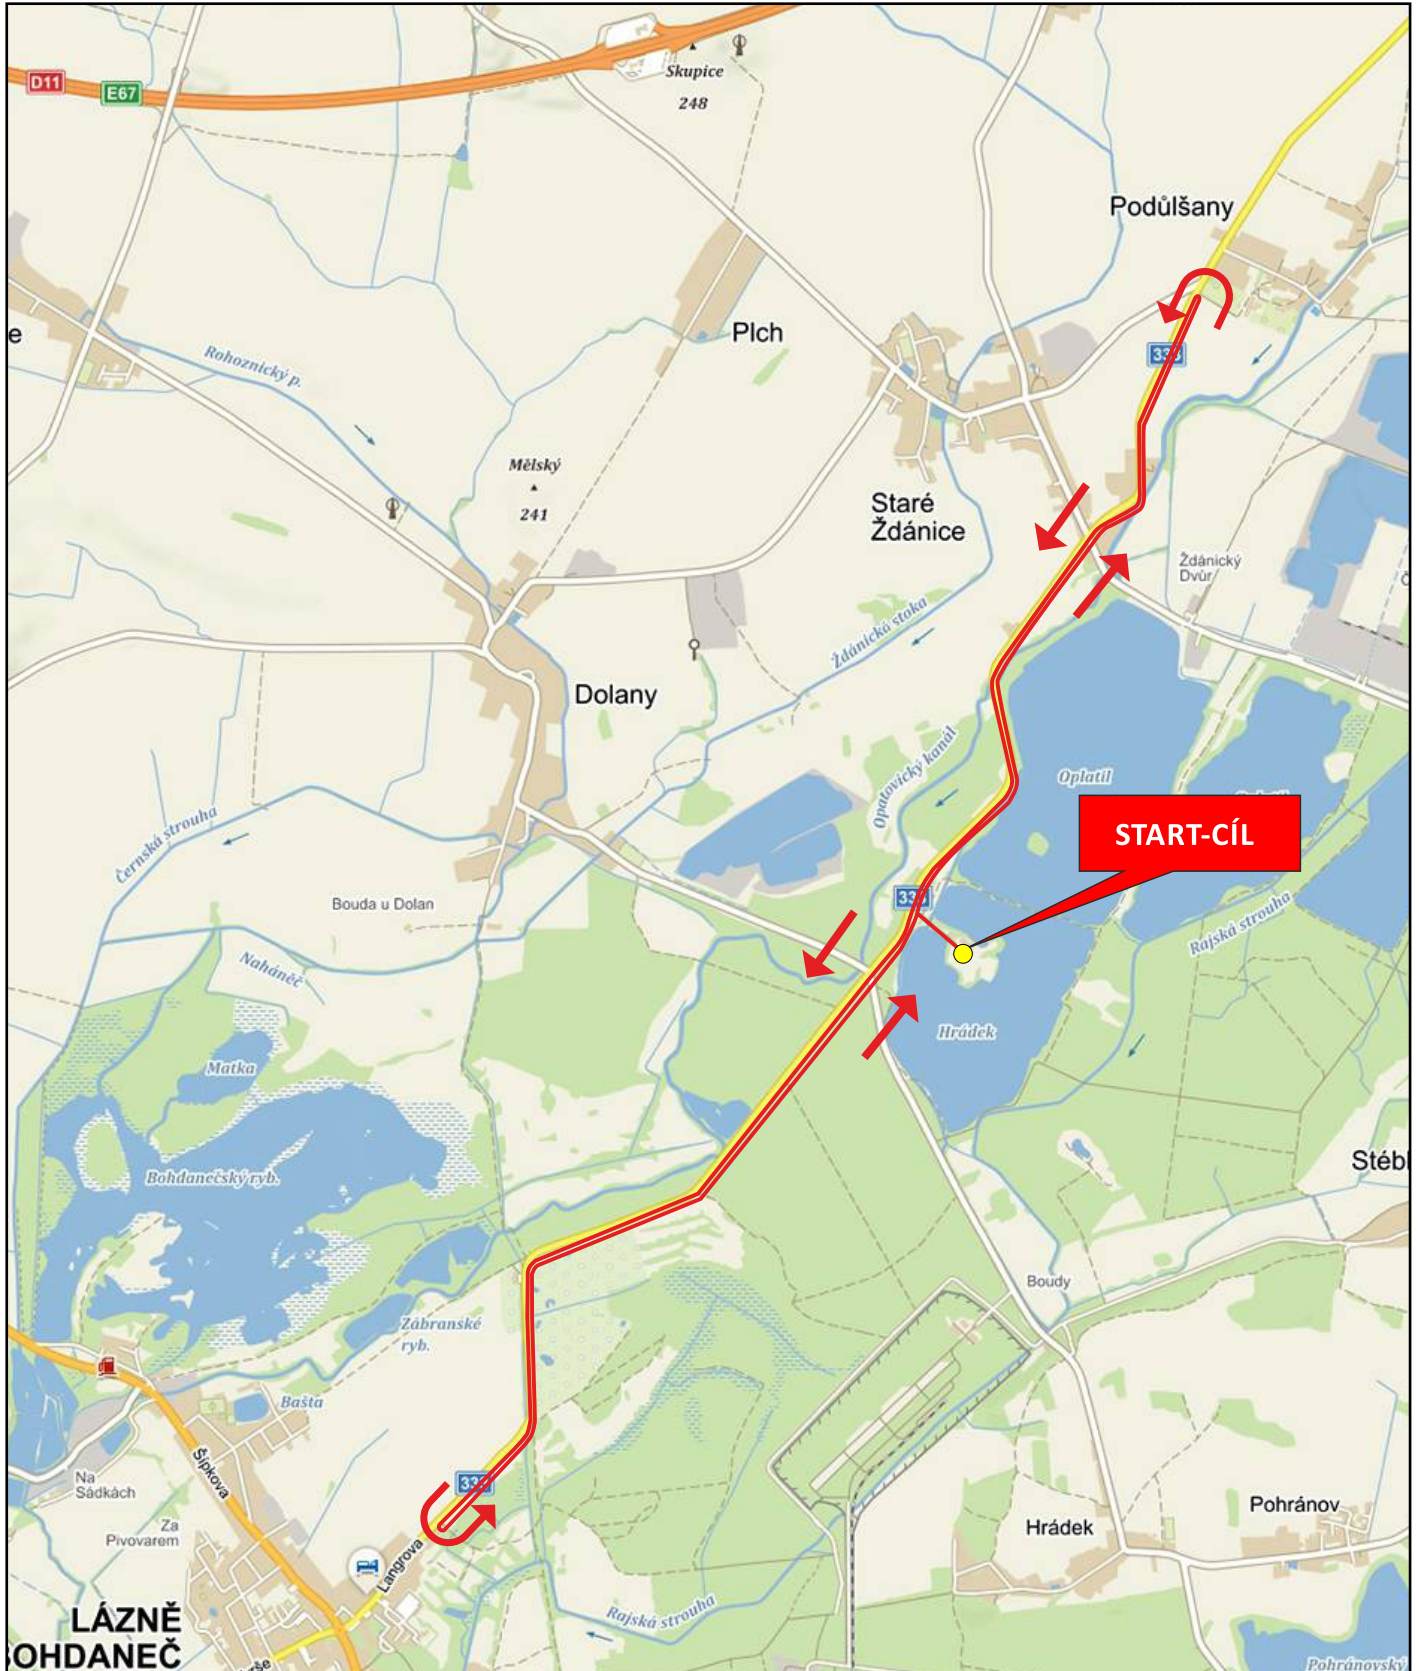

SHORT

CZECHMAN[®]
SWIMBIKERUN

mapa plavání/swim course
600m - 1lap

SHORT

CZECHMAN[®]
SWIMBIKERUN

mapa cyklistiky/bike course
26km (2 x 13km - 2laps)

SHORT

mapa běhu/run course
6km (2 x 3km - 2laps)

SHORT

CZECHMAN[®]
SWIMBIKERUN

depo: plavání-cyklistika
transition area: swim-bike

depo: cyklistika-běh
transition area: bike-run